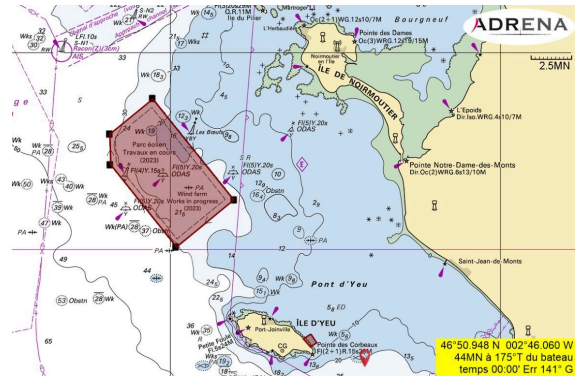

ZI R13A1		
Ordre	Waypoint	Position
1	R13A1I	47°41,090 N 003°21,290 W
2	R13A1A	47°42,370 N 003°18,560 W
3	R13A1B	47°39,290 N 003°12,110 W
4	R13A1C	47°36,120 N 003°07,060 W
5	R13A1E	47°34,570 N 003°08,040 W
6	R13A1F	47°32,390 N 003°08,080 W
7	R13A2B	47°31,490 N 003°09,400 W
8	R13A1I	47°41,090 N 003°21,290 W