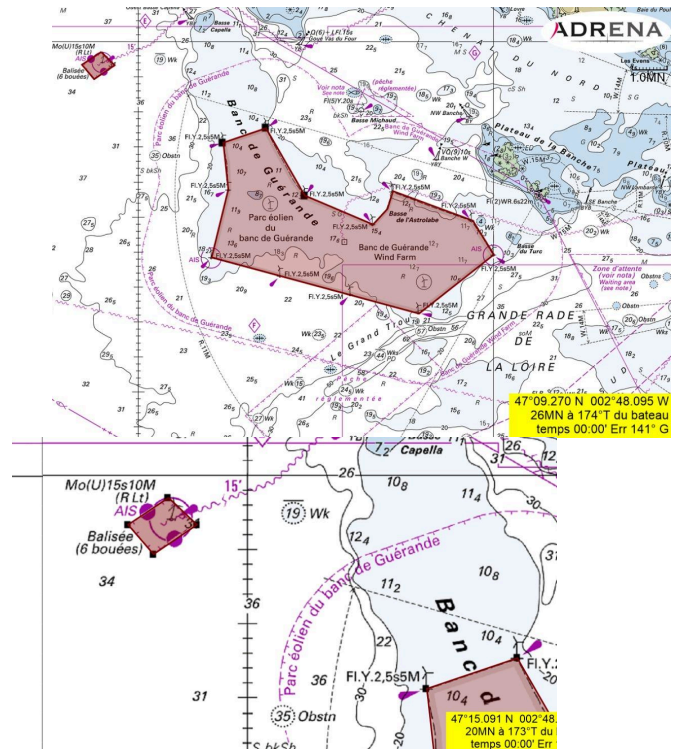

**Avenant N°2 aux Instructions de Course**

**Parcours des 48h Azimut:**

48H 455 MILLES				
Ordre	Waypoint		Côté	Position
1	DEPART ARRIVEE AZIMUT			47°41,000 N 003°30,000 W
2	PEN MEN	Laisser	Bâb,	47°39,220 N 003°31,140 W
3	AZIMUT GAUTIER SERGENT	Contourner	Trib,	45°37,400 N 002°04,000 W
4	AZIMUT HERVE LAURENT	Contourner	Trib,	45°26,700 N 003°01,000 W
5	AZIMUT 2*	Contourner	Trib,	45°30,480 N 003°11,920 W
6	AZIMUT 3*	Contourner	Bâb,	47°05,284 N 003°22,128 W
7	AZIMUT 4*	Contourner	Trib,	46°29,880 N 004°52,260 W
8	JUMENT DES GLENAN *	Contourner	Trib,	47°38,770 N 004°01,410 W
9	PEN MEN	Laisser	Trib,	47°39,220 N 003°31,140 W
10	ARRIVEE 48H			47°41,260 N 003°26,950 W

**Modification de l'ANNEXE 1 POINTAGE OFFICIEL À UNE MARQUE.**

**Liste des marques où un pointage officiel peut être effectué:**

- **Cardinale Sud les chats**
- **Cardinale Est Edouard de Cougy**
- **Azimut 2**
- **Azimut 3**
- **Azimut 4**
- **cardinale Sud la Jument des glénan**

## Zones interdites à la navigation:

ZI EOLIEN BANC DE GUERANDE		
Ordre	Waypoint	Position
1	ZI EOLIEN BANC DE GUERANDE 1	47°12,120 N 002°41,440 W
2	ZI EOLIEN BANC DE GUERANDE 2	47°12,540 N 002°39,620 W
3	ZI EOLIEN BANC DE GUERANDE 3	47°10,610 N 002°37,990 W
4	ZI EOLIEN BANC DE GUERANDE 4	47°09,800 N 002°35,120 W
5	ZI EOLIEN BANC DE GUERANDE 5	47°10,240 N 002°34,520 W
6	ZI EOLIEN BANC DE GUERANDE 6	47°10,740 N 002°34,280 W
7	ZI EOLIEN BANC DE GUERANDE 7	47°09,900 N 002°30,900 W
8	ZI EOLIEN BANC DE GUERANDE 8	47°08,920 N 002°30,000 W
9	ZI EOLIEN BANC DE GUERANDE 9	47°07,220 N 002°33,150 W
10	ZI EOLIEN BANC DE GUERANDE 10	47°08,840 N 002°41,940 W
11	ZI EOLIEN BANC DE GUERANDE 11	47°10,780 N 002°41,220 W

Affiché le mercredi 11 septembre 2024 à 21h00

La Direction de Course