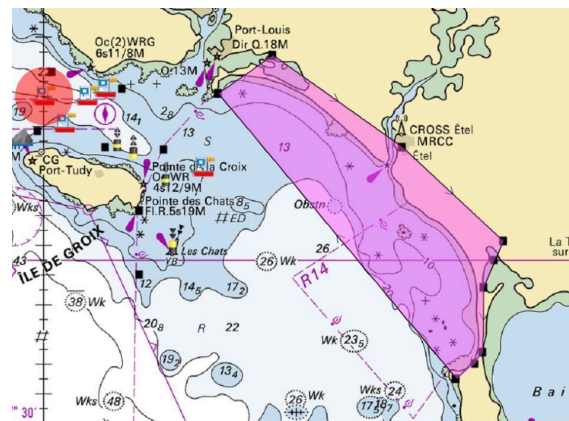

Affiché le mercredi 11 septembre 2024 à 21h00

La Direction de Course